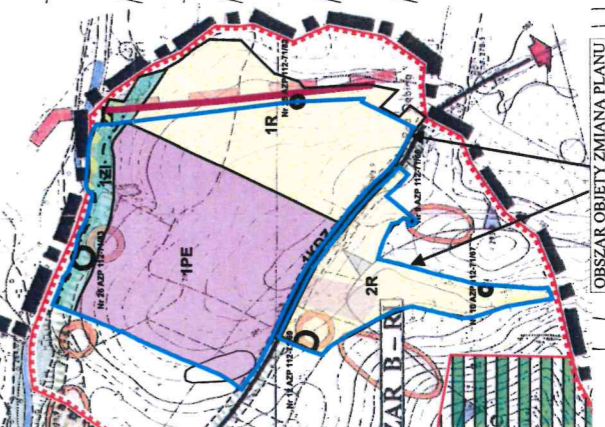

**ZMIANA MIEJSCOWEGO PLANU  
ZAGOSPODAROWANIA PRZESTRZENNEGO  
"FARMA WIATROWA" w gminie Osiek Jasielski  
w miejscowościach: Osiek Jasielski, Zawadka Osiecka,  
Czekaj, Samokleski, Piętrzymka**

SKALA 1:2 000

Załącznik graficzny nr 1 do Uchwały Nr LIX/394/2023  
Rady Gminy Osiek Jasielski z dnia 10 sierpnia 2023 r.  
opublikowany w Dz.Urz.Woj.Podkarpackiego z dnia  
..... 2023 r., pozycja .....

Skala liniowa  
0 20 40 60 80 100 200m

**OZNACZENIA:**

	GRANICA OBSZARU OBRĘTEGO ZMIANY PLANU
	LINE ROZGRANICZAJĄCE TERENY O RÓŻNYM PRZEZNACZENIU
	NIERZEMICZALNA LINIA ZABUDOWY
	IPE TERENY PRODUKCJI ENERGII ELEKTRYCZNEJ
	IZI TERENY ZIELENI KORYTARZE EKOLOGICZNYCH WZDŁUŻ CIĘKÓW WODNYCH
	IR-2R TERENY ROLNICZE
	ZZ OBSZAR SZCZEGÓLNEGO ZAGROŻENIA POWODZIĄ
<b>OZNACZENIA INFORMACYJNE</b>	
	GRANICA OBSZARU NATURA 2000 - WISŁOKA Z DOPŁYWAMI PL.1180652
	STANOWISKO ARCHEOLOGICZNE W OBRZĘBIE ZMIANY PLANU
	STANOWISKO ARCHEOLOGICZNE POZA OBRZĘBEM ZMIANY PLANU

Wzrys ze Studium Uwarunkowań i Kierunków  
Zagospodarowania Przestrzennego  
Gminy Osiek Jasielski - skala 1: 10 000

OBSZAR OBRĘTY ZMIANY PLANU

Przewodniczący Rady Gminy  
Osiek Jasielski  
*Piotr Wojdacz*